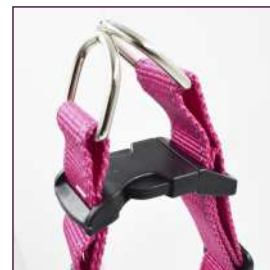

усиленный капрон коллекции Fresh Line

Коллекция

Яркие насыщенные цвета

Спортивный стиль

Сочный дизайн

Модели со вставками из 3D сетки

- сетка обеспечивает мягкость и комфорт
- не вытирает и не сдавливает шерсть

● шлейка

● ошейник

● шлейка х-образная

Шлейка-жилет

Для мелких пород собак

Выпускается в 3-х размерах

Быстро и просто надевается

- кант-резинка - обеспечивает плотность облегания

Поводок

- ручка с внутренним слоем из 3D сетки - обеспечивает комфорт

- декоративная вставка - скрывает внутренний срез изделия

- две длины - 1,5 м и 2 м

УДОБСТВО ЗАКАЗА:

- Каждая модель и размер имеют **свой артикул и штрихкод**
- Возможность заказа конкретного цвета